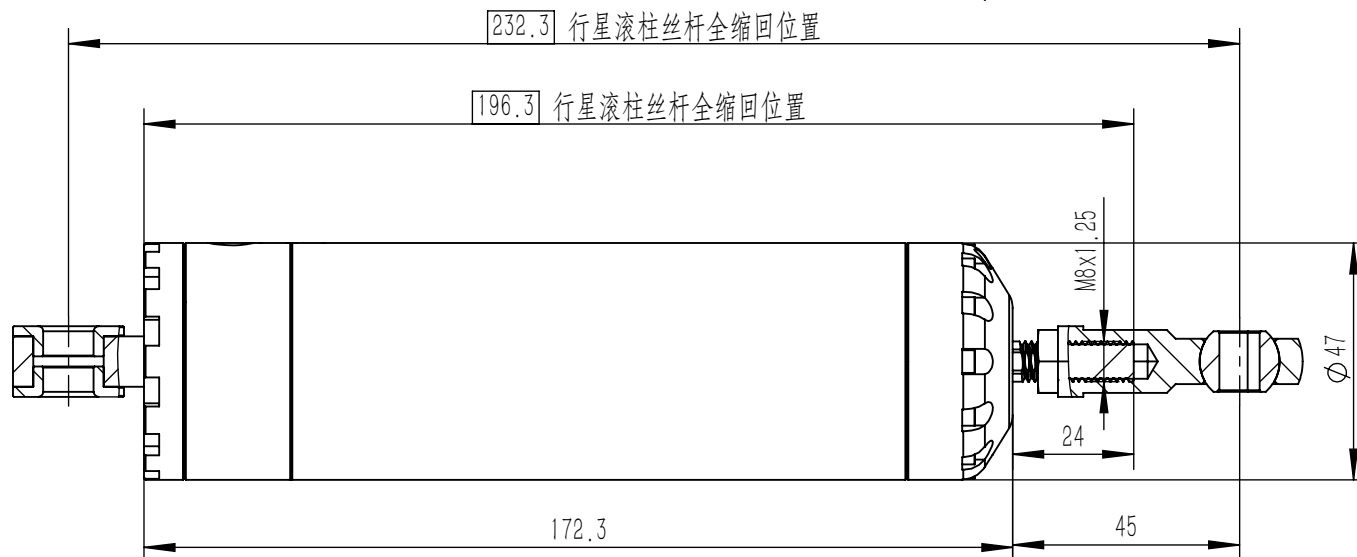

单位 Unit: mm

备注：引出线密封胶固定，禁止拖拽

					外形尺寸图 OVERALL DIMENSION			江苏开璇智能科技有限公司 KaiserDrive®	
					第一视角法 First Angle 			外形图	
标记	处数	更改文件名	签字	日期	图样标记	重量	比例	KTH-047LBENN	
设计			日期				1:1.5	版本 VER	
校对			日期					V00	
审核			日期						
批准			日期		共 张		第 张		